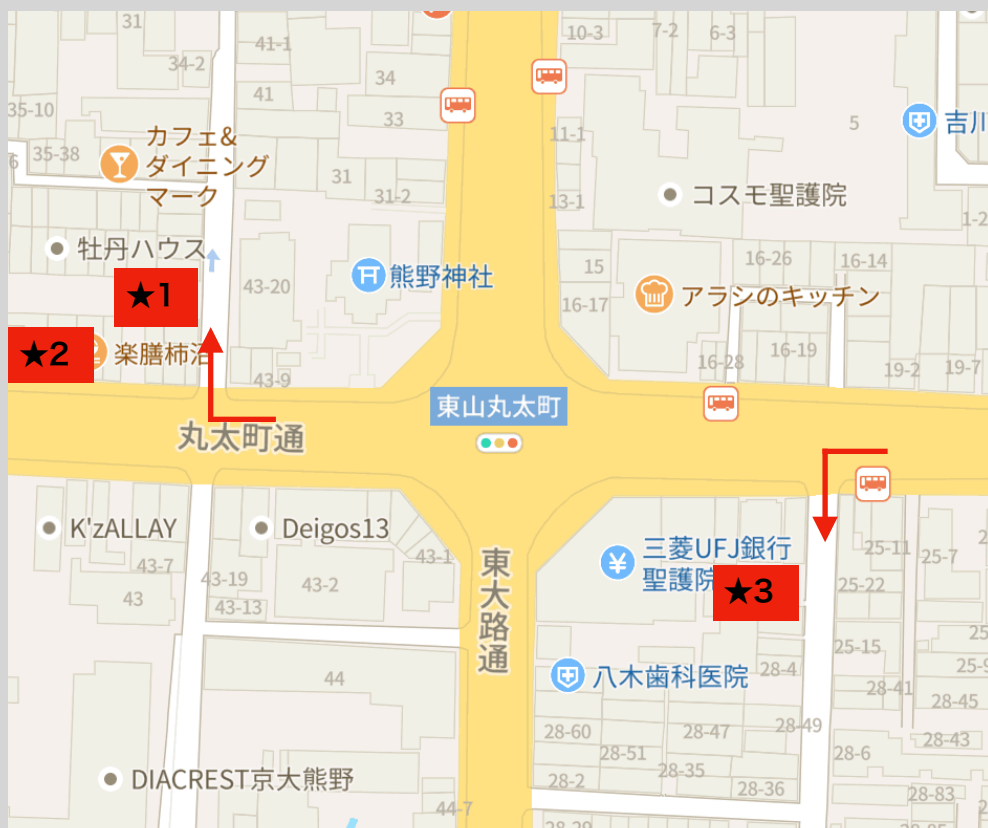

お車でお越しの方へ

当院には駐車場がございません。近隣のコインパーキングをご利用ください。

上記3箇所のコインパーキングは領収書をご提示いただければ1時間分当院で負担いたします

- ★1 京都踏水会24Hパーキング
- ★2 NPC東丸太町
- ★3 BOO BOO PARK東山丸太町

その他のコインパーキングにつきましては領収書をご提示の上、**上限400円**まで当院で負担いたします。また、事故・盗難につきましては一切責任を負いませんのでご了承ください。